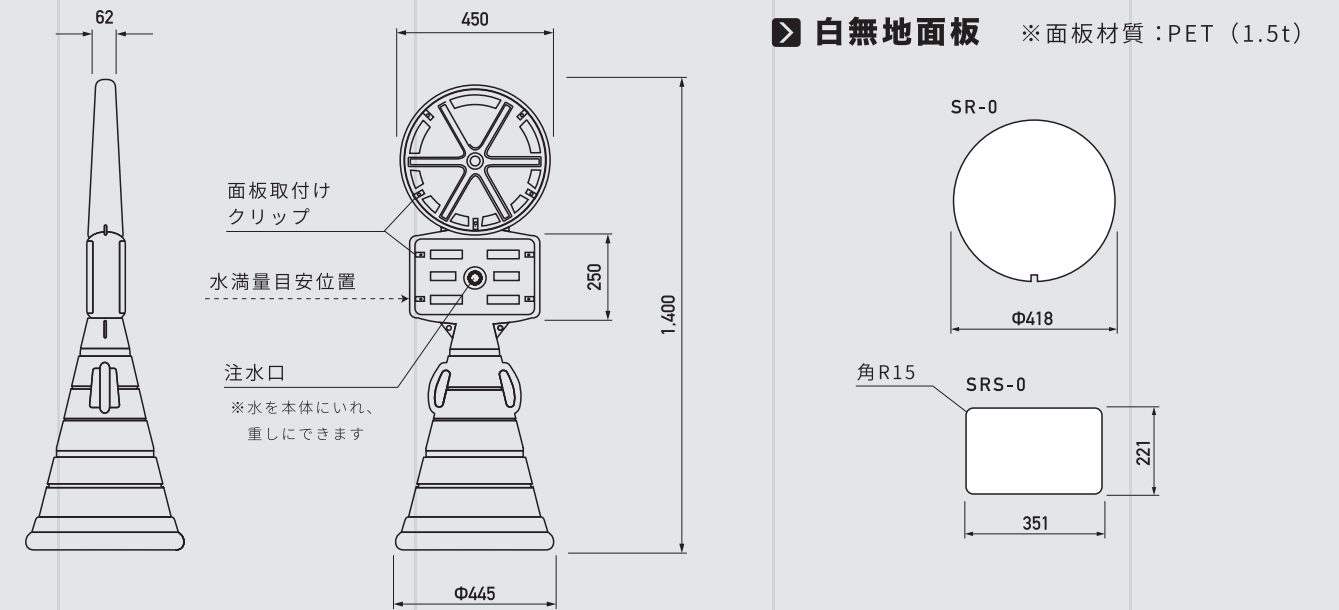

POP SIGN SERIES

SUPER ROAD POP SIGN

ALL PLASTICS STAND SIGN

ロードポップサイン® に表示面が
加わりより詳しい内容で表示可能!

スーパーロードポップサイン

商品コード	G-5060-Y/G (色 イエロー/グレー)
サイズ	W450 × H1,400 × D445 mm
重量	5 kg (水満量時50kg)
材質	本体_ポリエチレン樹脂 面板_PET (割れにくい樹脂)
耐風速	水満時:20m/s 砂満時:25m/s

希望小売価格: 本体 **¥36,800/台** (税込¥39,744/台)
 白無地面板 [上面板] **¥1,260/枚** (税込¥1,360/枚)
 [下面板] **¥1,050/枚** (税込¥1,134/枚)

SPEC.

▶ 白無地面板 ※面板材質: PET (1.5t)

▶ レギュラー面板

希望小売価格 [上面板] **¥2,100/枚** (税抜) [下面板] **¥1,900/枚** (税抜)

※レギュラー面板はシルク印刷(裏印刷)となっております

OPTION

▶ 特注面板

レギュラー面板以外にご希望のデザインでの作成も承っております。
 ※特注面板はインクジェット出力となります

希望小売価格 [上面板] **¥6,700/枚** (税抜) [下面板] **¥4,200/枚** (税抜)

▶ プラスチックチェーン

チェーンで連結することで、バリア効果が更に高まります。

商品コード/イエロー: CS-Y ホワイト: CS-W 材質/ポリプロピレン
 ※1セット: チェーン1m 1本・S型フック2個