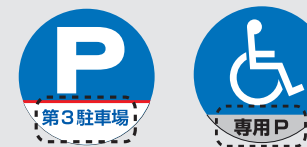

名入れ加工

レギュラー面板には店舗名などの文字をカッティングで入れることができます。

加工例

希望小売価格 **¥2,200/枚(税抜)**

特注面板

レギュラー面板以外にご希望のデザインで作成も可能です。デザイン作成も承っておりますのでご相談ください。
※特注面板はインクジェット出力となります。

希望小売価格 **¥5,600/枚(税抜)**