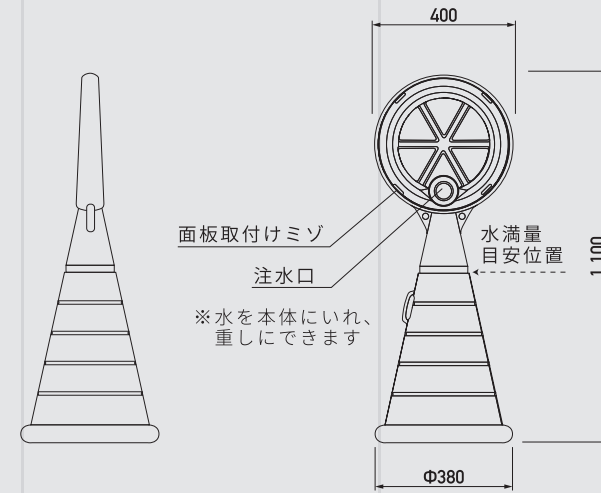

SPEC.

白無地面板

※面板材質:PET(1t)

レギュラー面板

希望小売価格 **¥1,580/枚(税抜)**

※レギュラー面板はシルク印刷(裏印刷)となっております。

R-1 	R-2 	R-3 	R-6 	R-7 	R-8 	R-9 	R-10
R-11 	R-16 	R-22 	R-31 	R-35 	R-36 	R-40 	R-49
R-63 	R-66 	R-67 	R-68 	R-69 	R-70 	R-77 	R-80
R-81 	R-82 	R-85 	R-87 				

※R-69、R-70の矢印は向きをお選びする事ができます。矢印部分はカッティングシート加工となります。

名入れ加工

レギュラー面板には店舗名などの文字をカッティングで入れることができます。

加工例

希望小売価格 **¥2,200/枚(税抜)**

特注面板

レギュラー面板以外にご希望のデザインで作成も可能です。デザイン作成も承っておりますのでご相談ください。
※特注面板はインクジェット出力となります。

希望小売価格 **¥5,600/枚(税抜)**

OPTION

プラスチックチェーン

チェーンで連結することで、バリア効果が更に高まります。

商品コード/イエロー:CS-Y ホワイト:CS-W 材質/ポリプロピレン
※1セット:チェーン1m 1本・S型フック2個

希望小売価格 **¥550/枚(税抜)**