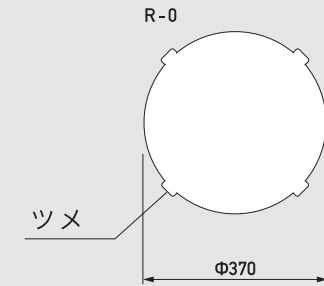

白無地面板

※面板材質:PET(1t)

レギュラー面板

希望小売価格 **¥1,580/枚(税抜)**

※レギュラー面板はシルク印刷(裏印刷)となっております。

R-1 	R-2 	R-3 	R-6 	R-7 	R-8 	R-9 	R-10
R-11 	R-16 	R-22 	R-31 	R-35 	R-36 	R-40 	R-49
R-63 	R-66 	R-67 	R-68 	R-69 	R-70 	R-77 	R-80
R-81 	R-82 	R-85 	R-87 				

※R-69、R-70の矢印は向きをお選びする事ができます。矢印部分はカッティングシート加工となります。