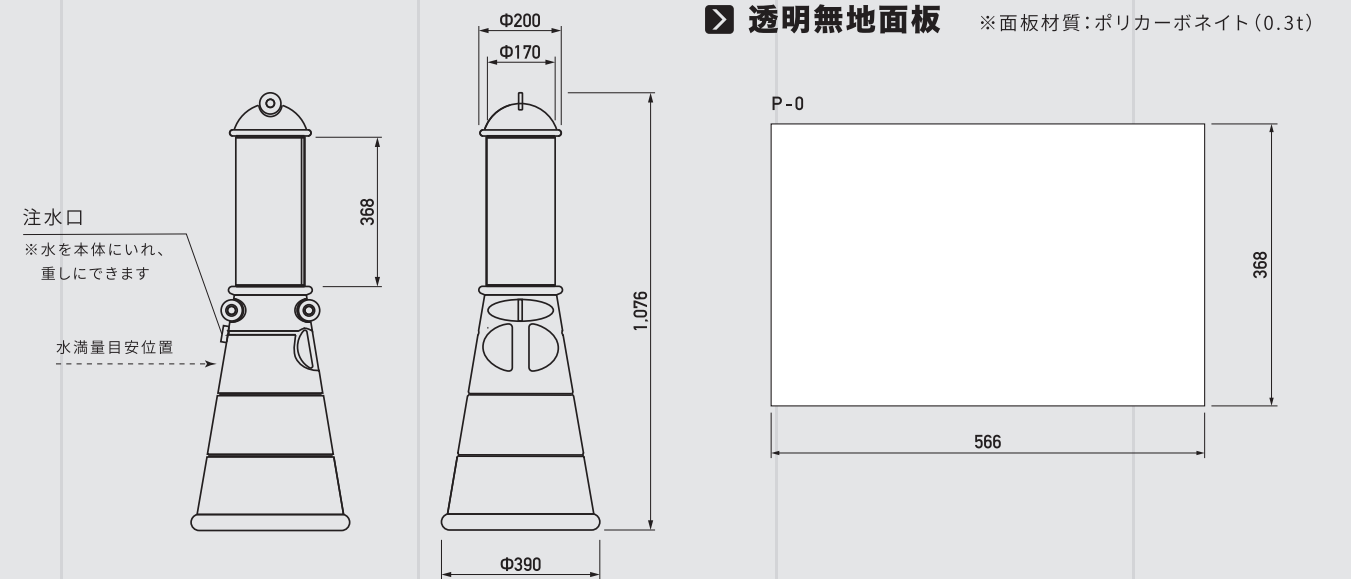

POP SIGN SERIES

ROAD MARKER

ALL PLASTICS STAND SIGN

表示面が 360° のポール型サイン!
どの角度からも視認出来ます!

ロードマーカー

商品コード	G-5080-S (色 シルバー)
サイズ	W390 × H1,076 × D390 mm
重量	3 kg (水満量時33kg)
材質	本体_ ポリエチレン樹脂
耐風速	水満了時: 25m/s 砂満了時: 30m/s

希望小売価格: 本体 **¥23,000/台** (税込¥24,840/台)
白無地面板 **¥1,200/枚** (税込¥1,296/枚)

SPEC.

レギュラー表示

※ターボリンシートにインクジェット出力となります。

希望小売価格 **¥2,600/枚** (税抜)

図のように表示面をコーンハット
本体へ巻きつけ、両面テープで
表示面を貼り合わせてください。

特注表示

レギュラー表示以外にご希望のデザインでの作成も承っております。
※ターボリンシートにインクジェット出力となります

希望小売価格 **¥7,600/枚** (税抜)

OPTION

プラスチックチェーン

チェーンで連結することで、バリア効果が更に高まります。

商品コード/ イエロー: CS-Y ホワイト: CS-W 材質/ ポリプロピレン
※1セット: チェーン1m 1本・O型フック2個

希望小売価格 **¥550/セット** (税抜)