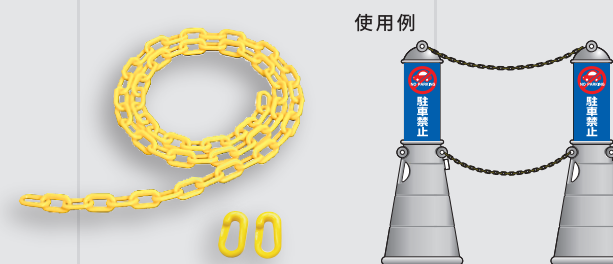

POP SIGN SERIES

ROAD MARKER

ALL PLASTICS STAND SIGN

表示面が 360° のポール型サイン!
どの角度からも視認出来ます!

ロードマーカー

商品コード	G-5080-S (色 シルバー)
サイズ	W390 × H1,076 × D390 mm
重量	3 kg (水満量時33kg)
材質	本体_ ポリエチレン樹脂
耐風速	水満了時: 25m/s 砂満了時: 30m/s

希望小売価格: 本体 **¥23,000/台** (税込¥24,840/台)
白無地面板 **¥1,200/枚** (税込¥1,296/枚)

SPEC.

レギュラー表示

※ターボリンシートにインクジェット出力となります。

希望小売価格 **¥2,600/枚** (税抜)

図のように表示面をコーンハット
本体へ巻きつけ、両面テープで
表示面を貼り合わせてください。

特注表示

レギュラー表示以外にご希望のデザインでの作成も承っております。
※ターボリンシートにインクジェット出力となります

希望小売価格 **¥7,600/枚** (税抜)

OPTION

プラスチックチェーン

チェーンで連結することで、バリア効果が更に高まります。

商品コード/ イエロー: CS-Y ホワイト: CS-W 材質/ ポリプロピレン
※1セット: チェーン1m 1本・O型フック2個

希望小売価格 **¥550/セット** (税抜)