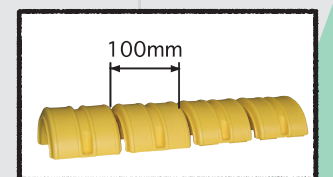

② φ60.5 (取付けパイプ外径φ60.5用)

商品コード	G-PP-02
重量	300g
材質	軟質ポリエチレン樹脂

希望小売価格: 本体 **¥3,200/台** (税込¥3,456/台)

③ φ76.3 (取付けパイプ外径φ76.3用)

商品コード	G-PP-03
重量	350g
材質	軟質ポリエチレン樹脂

希望小売価格: 本体 **¥3,600/台** (税込¥3,888/台)

④ φ114.3 (取付けパイプ外径φ114.3用)

商品コード	G-PP-04
重量	550g
材質	軟質ポリエチレン樹脂

希望小売価格: 本体 **¥5,600/台** (税込¥6,048/台)

⑤ φ120 (取付けパイプ外径φ120用)

商品コード	G-PP-05
重量	560g
材質	軟質ポリエチレン樹脂

希望小売価格: 本体 **¥6,400/台** (税込¥6,912/台)

SPEC.

φ42.7用

φ60.5用

φ76.3用

φ114.3用

φ120用

反射シート

反射シートを貼り込むことで誘視効果が
高まり、パイプへの衝突を防ぎます。

夜間反射例

希望小売価格
【φ42.7/φ60.5/φ76.3用】 **¥800/セット**(税抜)
【φ114.3/φ120用】 **¥1,200/セット**(税抜)

取付方法

パイプを両側から挟み込み、サイドをネジでとめます。

パイププロテクターは100mmごとにカットすることができます。
用途に合わせてカットし、ご使用ください。