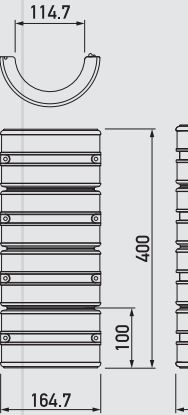

② φ60.5 (取付けパイプ外径φ60.5用)

商品コード	G-PP-02
重量	300g
材質	軟質ポリエチレン樹脂

希望小売価格: 本体 **¥3,200/台** (税込¥3,456/台)

③ φ76.3 (取付けパイプ外径φ76.3用)

商品コード	G-PP-03
重量	350g
材質	軟質ポリエチレン樹脂

希望小売価格: 本体 **¥3,600/台** (税込¥3,888/台)

④ φ114.3 (取付けパイプ外径φ114.3用)

商品コード	G-PP-04
重量	550g
材質	軟質ポリエチレン樹脂

希望小売価格: 本体 **¥5,600/台** (税込¥6,048/台)

⑤ φ120 (取付けパイプ外径φ120用)

商品コード	G-PP-05
重量	560g
材質	軟質ポリエチレン樹脂

希望小売価格: 本体 **¥6,400/台** (税込¥6,912/台)

SPEC.

φ42.7用

φ60.5用

φ76.3用

φ114.3用

φ120用

反射シート

反射シートを貼り込むことで誘視効果が
高まり、パイプへの衝突を防ぎます。

夜間反射例

希望小売価格
【φ42.7/φ60.5/φ76.3用】 **¥800/セット**(税抜)
【φ114.3/φ120用】 **¥1,200/セット**(税抜)

取付方法

パイプを両側から挟み込み、サイドをネジでとめます。

パイププロテクターは100mmごとにカットすることができます。
用途に合わせてカットし、ご使用ください。