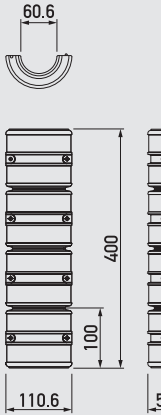

② φ60.5 (取付けパイプ外径φ60.5用)

商品コード	G-PP-02
重量	300g
材質	軟質ポリエチレン樹脂

希望小売価格: 本体 **¥3,200/台** (税込¥3,456/台)

③ φ76.3 (取付けパイプ外径φ76.3用)

商品コード	G-PP-03
重量	350g
材質	軟質ポリエチレン樹脂

希望小売価格: 本体 **¥3,600/台** (税込¥3,888/台)

④ φ114.3 (取付けパイプ外径φ114.3用)

商品コード	G-PP-04
重量	550g
材質	軟質ポリエチレン樹脂

希望小売価格: 本体 **¥5,600/台** (税込¥6,048/台)

⑤ φ120 (取付けパイプ外径φ120用)

商品コード	G-PP-05
重量	560g
材質	軟質ポリエチレン樹脂

希望小売価格: 本体 **¥6,400/台** (税込¥6,912/台)

SPEC.

φ42.7用

φ60.5用

パイプを両側から挟み込み、サイドをネジでとめます。

パイププロテクターは100mmごとにカットすることができます。
用途に合わせてカットし、ご使用ください。