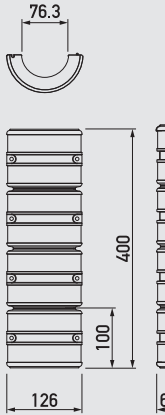

SAFETY SIGN SERIES

PIPE PROTECTOR

ALL PLASTICS SAFETY SIGN

柱と車両との衝撃を
和らげるプロテクター！

パイププロテクター

① φ42.7 (取付けパイプ外径φ42.7用)

商品コード	G-PP-01
重量	130g
材質	軟質ポリエチレン樹脂

希望小売価格: 本体 **¥2,800/台** (税込¥3,024/台)

② φ60.5 (取付けパイプ外径φ60.5用)

商品コード	G-PP-02
重量	300g
材質	軟質ポリエチレン樹脂

希望小売価格: 本体 **¥3,200/台** (税込¥3,456/台)

③ φ76.3 (取付けパイプ外径φ76.3用)

商品コード	G-PP-03
重量	350g
材質	軟質ポリエチレン樹脂

希望小売価格: 本体 **¥3,600/台** (税込¥3,888/台)

④ φ114.3 (取付けパイプ外径φ114.3用)

商品コード	G-PP-04
重量	550g
材質	軟質ポリエチレン樹脂

希望小売価格: 本体 **¥5,600/台** (税込¥6,048/台)

⑤ φ120 (取付けパイプ外径φ120用)

商品コード	G-PP-05
重量	560g
材質	軟質ポリエチレン樹脂

希望小売価格: 本体 **¥6,400/台** (税込¥6,912/台)

SPEC.

φ42.7用

φ60.5用

φ76.3用

φ114.3用

φ120用

反射シート

反射シートを貼り込むことで誘視効果が
高まり、パイプへの衝突を防ぎます。

希望小売価格
【φ42.7/φ60.5/φ76.3用】 **¥800/セット**(税抜)
【φ114.3/φ120用】 **¥1,200/セット**(税抜)

取付方法

パイプを両側から挟み込み、サイドをネジでとめます。

パイププロテクターは100mmごとにカットすることができます。
用途に合わせてカットし、ご使用ください。