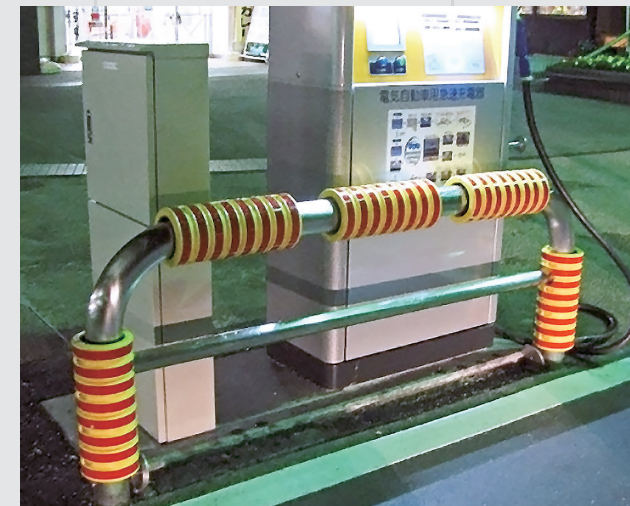

SPEC.

φ42.7用

φ60.5用

φ76.3用

φ114.3用

φ120用

反射シート

反射シートを貼り込むことで誘視効果が
高まり、パイプへの衝突を防ぎます。

希望小売価格
【φ42.7/φ60.5/φ76.3用】 **¥800/セット**(税抜)
【φ114.3/φ120用】 **¥1,200/セット**(税抜)