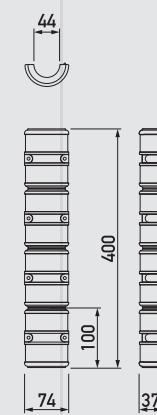

② φ60.5 (取付けパイプ外径φ60.5用)

商品コード	G-PP-02
重量	300g
材質	軟質ポリエチレン樹脂

希望小売価格: 本体 **¥3,200/台** (税込¥3,456/台)

③ φ76.3 (取付けパイプ外径φ76.3用)

商品コード	G-PP-03
重量	350g
材質	軟質ポリエチレン樹脂

希望小売価格: 本体 **¥3,600/台** (税込¥3,888/台)

④ φ114.3 (取付けパイプ外径φ114.3用)

商品コード	G-PP-04
重量	550g
材質	軟質ポリエチレン樹脂

希望小売価格: 本体 **¥5,600/台** (税込¥6,048/台)

⑤ φ120 (取付けパイプ外径φ120用)

商品コード	G-PP-05
重量	560g
材質	軟質ポリエチレン樹脂

希望小売価格: 本体 **¥6,400/台** (税込¥6,912/台)

SPEC.

φ42.7用

φ60.5用

パイプを両側から挟み込み、サイドをネジでとめます。

パイププロテクターは100mmごとにカットすることができます。
用途に合わせてカットし、ご使用ください。