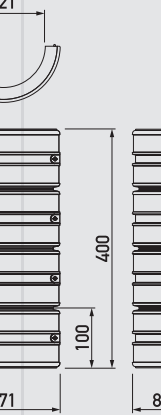

② φ60.5 (取付けパイプ外径φ60.5用)

商品コード	G-PP-02
重量	300g
材質	軟質ポリエチレン樹脂

希望小売価格: 本体 **¥3,200/台** (税込¥3,456/台)

③ φ76.3 (取付けパイプ外径φ76.3用)

商品コード	G-PP-03
重量	350g
材質	軟質ポリエチレン樹脂

希望小売価格: 本体 **¥3,600/台** (税込¥3,888/台)

④ φ114.3 (取付けパイプ外径φ114.3用)

商品コード	G-PP-04
重量	550g
材質	軟質ポリエチレン樹脂

希望小売価格: 本体 **¥5,600/台** (税込¥6,048/台)

⑤ φ120 (取付けパイプ外径φ120用)

商品コード	G-PP-05
重量	560g
材質	軟質ポリエチレン樹脂

希望小売価格: 本体 **¥6,400/台** (税込¥6,912/台)

SPEC.

φ42.7用

φ60.5用

φ76.3用

φ114.3用

φ120用

反射シート

反射シートを貼り込むことで誘視効果が
高まり、パイプへの衝突を防ぎます。

夜間反射例

希望小売価格
【φ42.7/φ60.5/φ76.3用】 **¥800/セット**(税抜)
【φ114.3/φ120用】 **¥1,200/セット**(税抜)

取付方法

パイプを両側から挟み込み、サイドをネジでとめます。

パイププロテクターは100mmごとにカットすることができます。
用途に合わせてカットし、ご使用ください。