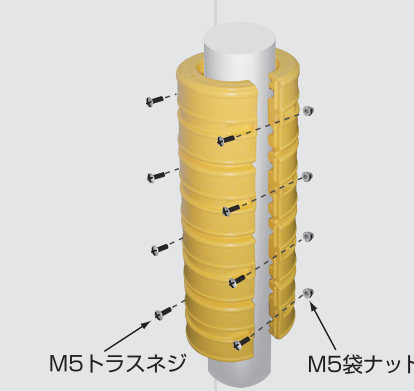

② φ60.5 (取付けパイプ外径φ60.5用)

商品コード	G-PP-02
重量	300g
材質	軟質ポリエチレン樹脂

希望小売価格: 本体 **¥3,200/台** (税込¥3,456/台)

③ φ76.3 (取付けパイプ外径φ76.3用)

商品コード	G-PP-03
重量	350g
材質	軟質ポリエチレン樹脂

希望小売価格: 本体 **¥3,600/台** (税込¥3,888/台)

④ φ114.3 (取付けパイプ外径φ114.3用)

商品コード	G-PP-04
重量	550g
材質	軟質ポリエチレン樹脂

希望小売価格: 本体 **¥5,600/台** (税込¥6,048/台)

⑤ φ120 (取付けパイプ外径φ120用)

商品コード	G-PP-05
重量	560g
材質	軟質ポリエチレン樹脂

希望小売価格: 本体 **¥6,400/台** (税込¥6,912/台)

SPEC.

φ42.7用

φ60.5用

φ76.3用

φ114.3用

φ120用

反射シート

反射シートを貼り込むことで誘視効果が
高まり、パイプへの衝突を防ぎます。

夜間反射例

希望小売価格
【φ42.7/φ60.5/φ76.3用】 **¥800/セット**(税抜)
【φ114.3/φ120用】 **¥1,200/セット**(税抜)

取付方法

パイプを両側から挟み込み、サイドをネジでとめます。

パイププロテクターは100mmごとにカットすることができます。
用途に合わせてカットし、ご使用ください。