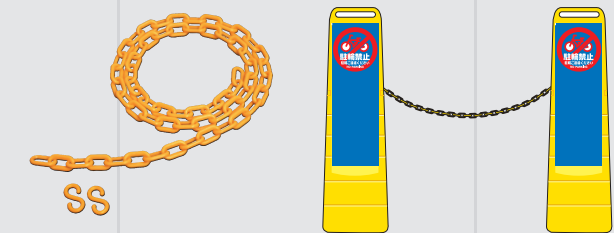

### OPTION

#### プラスチックチェーン

チェーンで連結することで、**バリア効果が更に高まります。**

使用例

商品コード/イエロー: CS-Y ホワイト: CS-W 材質/ポリプロピレン  
※1セット: チェーン1m 1本・S型フック2個

希望小売価格 **¥550/セット**(税抜)