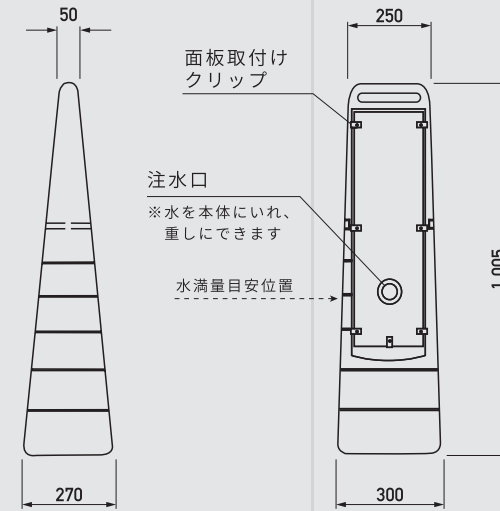

POP SIGN SERIES

MULTI CLIPPING SIGN

ALL PLASTICS STAND SIGN

様々な場所に置ける
コンパクトサイズ!

マルチクリッピングサイン®

商品コード	MCS-Y/G (色 イエロー/グレー)
サイズ	W300 × H1,005 × D270 mm
重量	2.7kg (水満量時27.5kg)
材質	本体_ポリエチレン樹脂 面板_PET (割れにくい樹脂)
耐風速	水満了時: 20m/s 砂満了時: 25m/s

希望小売価格: 本体 **¥21,300/台**(税込 ¥23,004/台)
白無地面板 **¥1,260/枚**(税込 ¥1,360/枚)

※本体色: グリーン/ブルー/レッドはロット発注 (200台) にて承ります。
「マルチクリッピングサイン」は株式会社GXコーポレーションの登録商標です。

SPEC.

▶ 白無地面板

※面板材質: PET (1.5t)

※面板は差替えができます

▶ レギュラー面板

※レギュラー面板はシルク印刷(裏印刷)となっております

希望小売価格 **¥2,100/枚**(税抜)

▶ 名入れ加工

レギュラー面板には店舗名などの文字を
カッティングで入れることができます。

希望小売価格 **¥3,800/枚**(税抜)

加工例

▶ 特注面板

レギュラー面板以外にご希望のデザインでの作成
も承っております。

※特注面板はインクジェット出力となります。

希望小売価格 **¥6,400/枚**(税抜)

デザイン例

OPTION

プラスチックチェーン

チェーンで連結することで、**バリア効果が更に高まります。**

使用例

商品コード/イエロー: CS-Y ホワイト: CS-W 材質/ポリプロピレン
※1セット: チェーン1m 1本・S型フック2個

希望小売価格 **¥550/セット**(税抜)