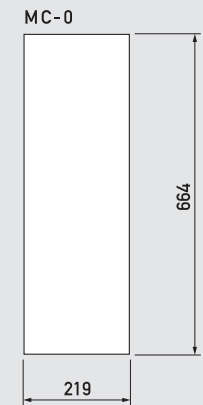

▶ 白無地面板

※面板材質: PET (1.5t)

※面板は差替えができます