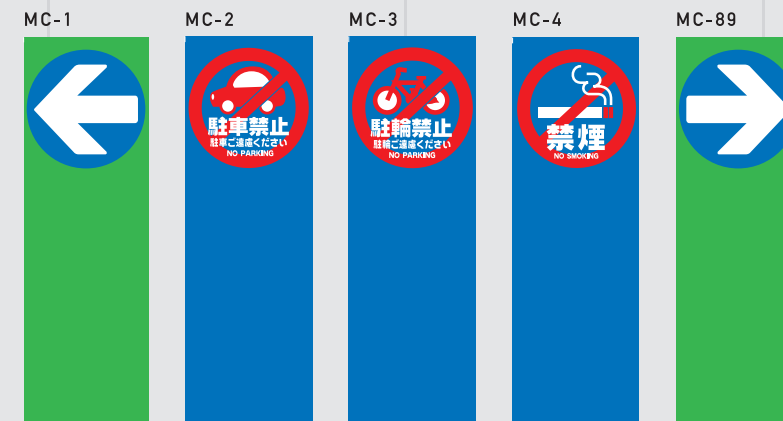

▶ レギュラー面板

※レギュラー面板はシルク印刷(裏印刷)となっております

希望小売価格 **¥2,100/枚**(税抜)