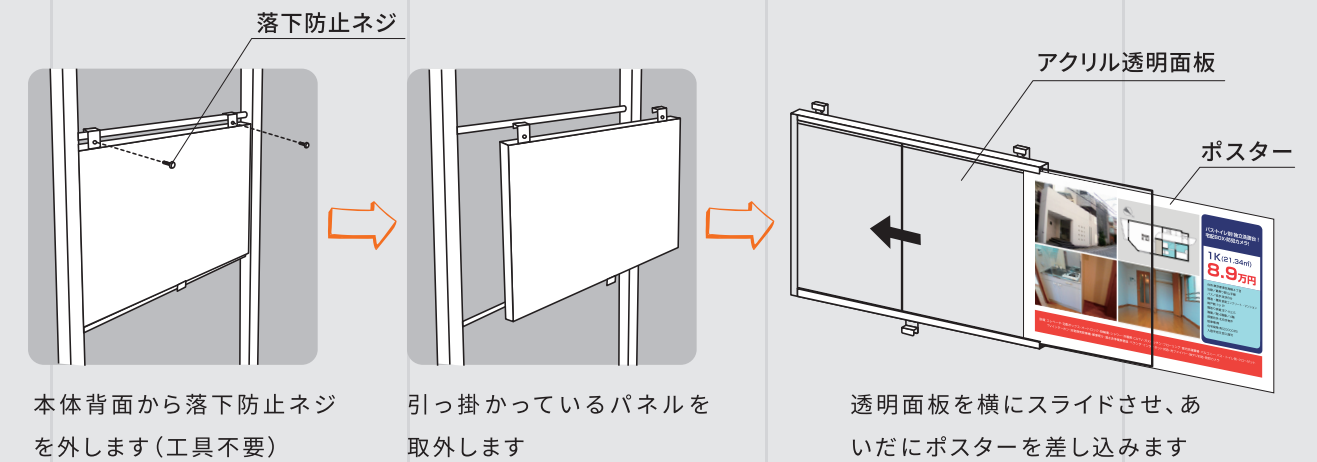

LED
SIGN
SERIES

INFORMATION PANEL SIGN

LED SIGN SERIES

不動産物件などの情報をガラス越しに案内でき、特に夜間のPR効果を向上に。

LED 内照式物件情報ボード

パネルサイズ	A3 / A4 / B4
照 明	A3 パネル：1枚あたり約6.6W A4 パネル：1枚あたり約4.4W B4 パネル：1枚あたり約5.5W
材 料	フレーム_ スチール 面板_ アクリル

参考価格：B4サイズ6段 **¥238,000/台** (税込¥257,040/台)

※お問い合わせ・お見積り依頼の際は、使用するパネルのサイズと段数・設置個所の寸法をお伝えください。本製品はお客様のご要望に応じて製作する為、図面承認後納品までに2週間～3週間がかかります。

B4サイズ6段

窓面側ガラスのサッシにアジャスターで簡単取付け

設置は簡単！
サッシや床と
天井に突っ張る
だけ！

▶ ポスターの差し込み方法