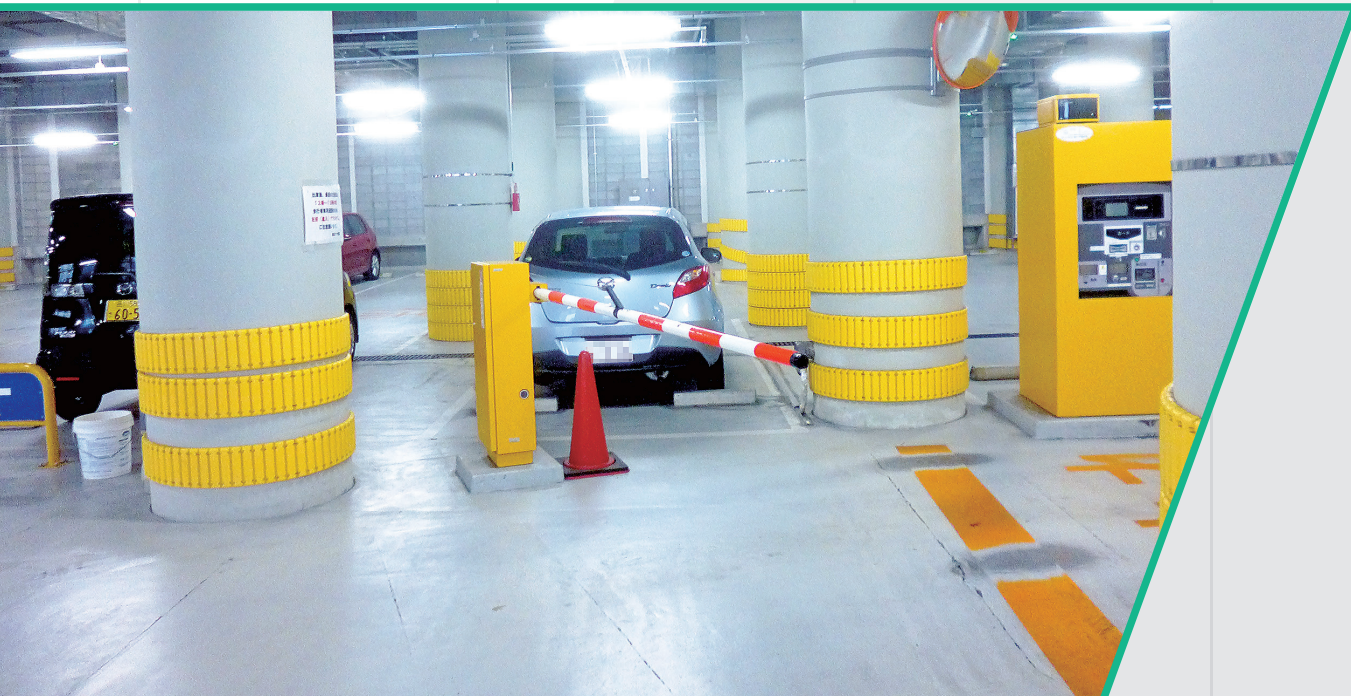

SAFETY SIGN SERIES

FLEXIBLE PROTECTOR

ALL PLASTICS SAFETY SIGN

どんな場所でも取付簡単！
柱と車両との衝撃を和らげる
プロテクター！

フレキシブル プロテクター

商品コード	G-CP-04
サイズ	W600 × H200 × D27 mm
重量	650g
材質	軟質ポリエチレン樹脂

希望小売価格：本体 **¥3,600/台** (税込¥3,888/台)
※ケーブルタイ4本が付属しております。

丸いポールでも四角い
ポールでもどんな所にも
取付けができます！

円柱

四角柱

H鋼

直角曲げにも対応

SPEC.

取付け方法

カットしてサイズをあわせませす