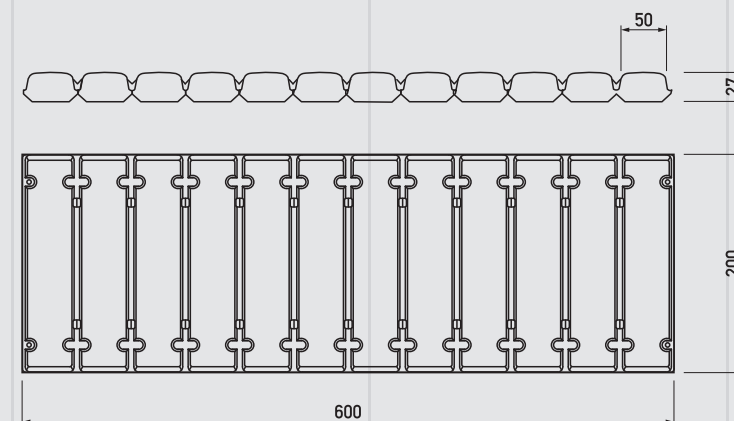

SAFETY SIGN SERIES

FLEXIBLE PROTECTOR

ALL PLASTICS SAFETY SIGN

どんな場所でも取付簡単！
柱と車両との衝撃を和らげる
プロテクター！

フレキシブル プロテクター

商品コード	G-CP-04
サイズ	W600 × H200 × D27 mm
重量	650g
材質	軟質ポリエチレン樹脂

希望小売価格：本体 **¥3,600/台** (税込¥3,888/台)
※ケーブルタイ4本が付属しております。

丸いポールでも四角い
ポールでもどんな所にも
取付けができます！

円柱

四角柱

H鋼

直角曲げにも対応

SPEC.

取付け方法

カットしてサイズをあわせませす

ドライバー等で取付け穴をあけます

直接壁にコンクリートビスで取付けます

オプションのスプリングを使用して取付けもできます

OPTION

スプリング

スプリング 25 mm

希望小売価格
¥200/個 (税抜)

スプリング 50 mm

希望小売価格
¥240/個 (税抜)

取付け方法詳細

ケーブルタイをスプリングの先にある輪の部分と本体の穴に通し、絞めて固定します。

※オリジナルサイズも可能です