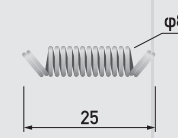

丸いポールでも四角い
ポールでもどんな所にも
取付けができます！

円柱

四角柱

H鋼

直角曲げにも対応

SPEC.

取付け方法

カットしてサイズをあわせませす

ドライバー等で取付け穴をあけます

直接壁にコンクリートビスで取付けます

オプションのスプリングを使用して取付けもできます

OPTION

スプリング

スプリング 25 mm

希望小売価格
¥200/個 (税抜)

スプリング 50 mm

希望小売価格
¥240/個 (税抜)

取付け方法詳細

ケーブルタイをスプリングの先にある輪の部分と本体の穴に通し、絞めて固定します。

※オリジナルサイズも可能です