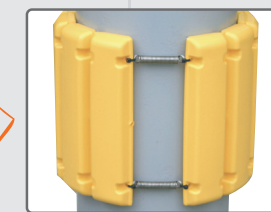

取付け方法詳細

ケーブルタイをスプリングの先にある輪の部分と本体の穴に通し、絞めて固定します。

※オリジナルサイズも可能です