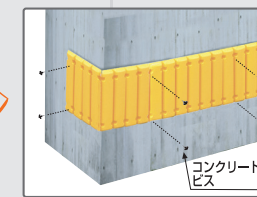

SAFETY SIGN SERIES

FLEXIBLE PROTECTOR

ALL PLASTICS SAFETY SIGN

どんな場所でも取付簡単！
柱と車両との衝撃を和らげる
プロテクター！

フレキシブル プロテクター

商品コード	G-CP-04
サイズ	W600 × H200 × D27 mm
重量	650g
材質	軟質ポリエチレン樹脂

希望小売価格：本体 **¥3,600/台** (税込¥3,888/台)
※ケーブルタイ4本が付属しております。

丸いポールでも四角い
ポールでもどんな所にも
取付けができます！

円柱

四角柱

H鋼

直角曲げにも対応

SPEC.

取付け方法

カットしてサイズをあわせませす

ドライバー等で取付け穴をあけます

直接壁にコンクリートビスで取付けます

オプションのスプリングを使用して取付けもできます

OPTION

スプリング

スプリング 25 mm

希望小売価格
¥200/個 (税抜)

スプリング 50 mm