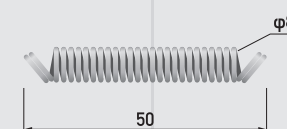

丸いポールでも四角い
ポールでもどんな所にも
取付けができます！

円柱

四角柱

H鋼

直角曲げにも対応

SPEC.

取付け方法

カットしてサイズをあわせませす

ドライバー等で取付け穴をあけます

直接壁にコンクリートビスで取付けます

オプションのスプリングを使用して取付けもできます

OPTION

スプリング

スプリング 25 mm

希望小売価格
¥200/個 (税抜)

スプリング 50 mm

希望小売価格
¥240/個 (税抜)

取付け方法詳細

ケーブルタイをスプリングの先にある輪の部分と本体の穴に通し、絞めて固定します。

※オリジナルサイズも可能です