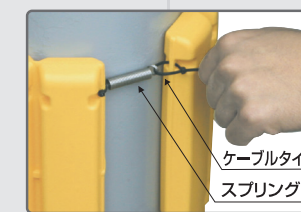

丸いポールでも四角い
ポールでもどんな所にも
取付けができます！

円柱

四角柱

H鋼

直角曲げにも対応

SPEC.

取付け方法

カットしてサイズをあわせませす

ドライバー等で取付け穴をあけます

直接壁にコンクリートビスで取付けます

オプションのスプリングを使用して取付けもできます

OPTION

スプリング

スプリング 25 mm

希望小売価格
¥200/個 (税抜)

スプリング 50 mm

希望小売価格
¥240/個 (税抜)

取付け方法詳細

ケーブルタイをスプリングの先にある輪の部分と本体の穴に通し、絞めて固定します。

※オリジナルサイズも可能です