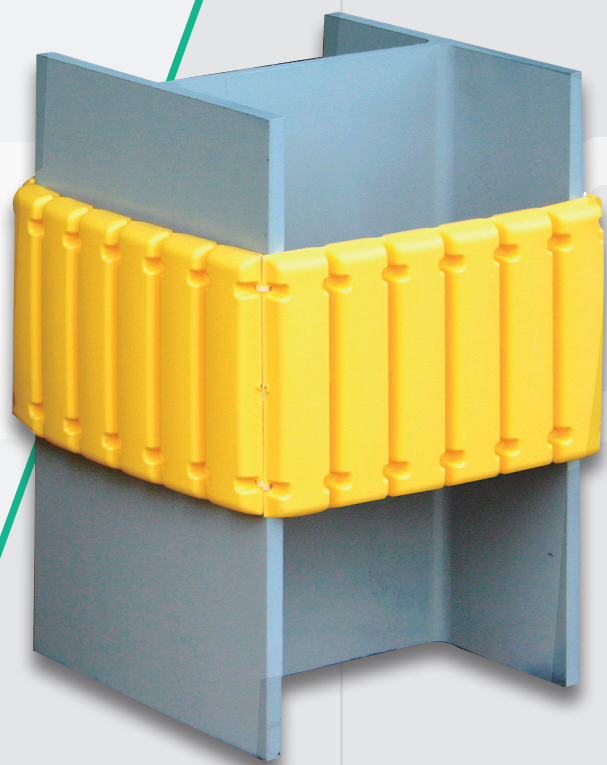

SAFETY SIGN SERIES

FLEXIBLE PROTECTOR

ALL PLASTICS SAFETY SIGN

どんな場所でも取付簡単！
柱と車両との衝撃を和らげる
プロテクター！

フレキシブル プロテクター

商品コード	G-CP-04
サイズ	W600 × H200 × D27 mm
重量	650g
材質	軟質ポリエチレン樹脂

希望小売価格：本体 **¥3,600/台** (税込¥3,888/台)
※ケーブルタイ4本が付属しております。

丸いポールでも四角い
ポールでもどんな所にも
取付けができます！

円柱

四角柱

H鋼

直角曲げにも対応

SPEC.

取付け方法

カットしてサイズをあわせませす

ドライバー等で取付け穴をあけます

直接壁にコンクリートビスで取付けます

オプションのスプリングを使用して取付けもできます

OPTION

スプリング

スプリング 25 mm

希望小売価格
¥200/個 (税抜)

スプリング 50 mm