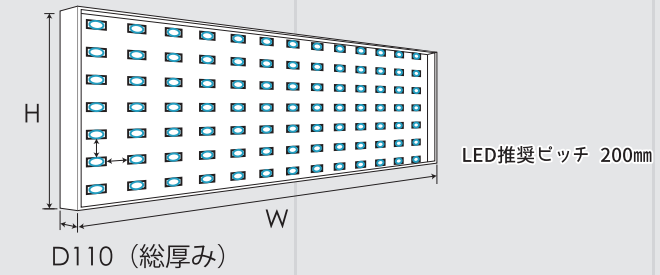

LED SIGN SERIES

ORIGINAL FF SHEET SIGN

LED SIGN SERIES

薄くて軽い！
なのに視認性バツグン！

LED 内照式FFシートサイン

フレーム	アルミ押し出し形材
カラー	ホワイト
照明	LED モジュール ※電源は屋外防水タイプを使用
サイズ	ご希望のサイズにて製作いたします
表示面	FFシート、アクリル板(3t)共に可能

SPEC.

開閉タイプ

無開閉タイプ

開閉タイプ