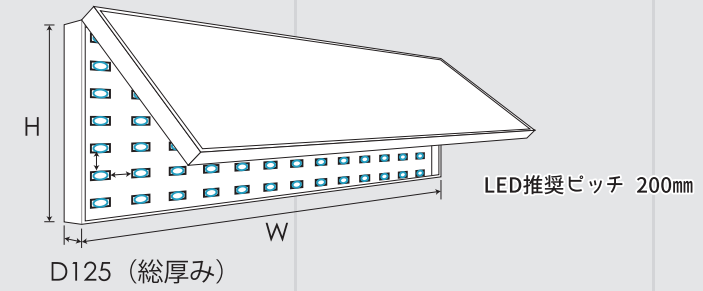

LED SIGN SERIES

ORIGINAL FF SHEET SIGN

LED SIGN SERIES

薄くて軽い！
なのに視認性バツグン！

LED 内照式FFシートサイン

フレーム	アルミ押し出し形材
カラー	ホワイト
照明	LED モジュール ※電源は屋外防水タイプを使用
サイズ	ご希望のサイズにて製作いたします
表示面	FFシート、アクリル板(3t)共に可能

SPEC.

開閉タイプ