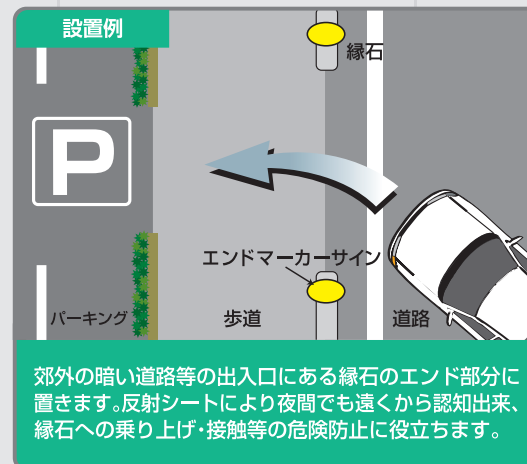

SAFETY SIGN SERIES

END MARKER SIGN

ALL PLASTICS SAFETY SIGN

縁石に置くことが出来る
危険防止サイン!

縁石エンドマーカースサイン

商品コード	EMS-01-Y (色 イエロー)
サイズ	本体W260 × H158 × D180 mm
重量	500g (砂満量時4.5kg)
材質	ポリエチレン樹脂

希望小売価格：本体 (面板付) **¥4,800/台** (税込¥5,184/台)

※シート加工費を含みます
※縁石エンドマーカースサインの重しは砂のみをご使用ください

郊外の暗い道路等の出入口にある縁石のエンド部分に置きます。反射シートにより夜間でも遠くから認知出来、縁石への乗り上げ・接触等の危険防止に役立ちます。

SPEC.

※反射シートは赤、青、緑、白を用意しております
文字加工はIN、OUT からお選びください

砂

重し用の砂です。本体の下部面から砂を入れてご使用ください。注文時にご指示ください。