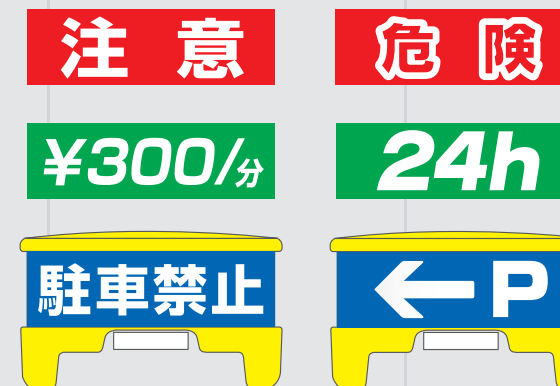

SAFETY SIGN SERIES

END MARKER SIGN

ALL PLASTICS SAFETY SIGN

縁石に置くことが出来る
危険防止サイン!

縁石エンドマーカースサイン

商品コード	EMS-01-Y (色 イエロー)
サイズ	本体W260 × H158 × D180 mm
重量	500g (砂満量時4.5kg)
材質	ポリエチレン樹脂

希望小売価格：本体 (面板付) **¥4,800/台** (税込¥5,184/台)

※シート加工費を含みます
※縁石エンドマーカースサインの重しは砂のみをご使用ください

郊外の暗い道路等の出入口にある縁石のエンド部分に置きます。反射シートにより夜間でも遠くから認知出来、縁石への乗り上げ・接触等の危険防止に役立ちます。

SPEC.

※反射シートは赤、青、緑、白を用意しております
文字加工はIN、OUT からお選びください

砂

重し用の砂です。本体の下部面から砂を入れてご使用ください。注文時にご指示ください。

希望小売価格
¥300/4kg (税抜)

反射シートデザイン

IN・OUT 以外のデザインも承ります。

※別途見積り

デザイン例

反射シート加工

縁石エンドマーカの表示面は反射シート加工になっているので夜間でも認知でき、危険防止に役立ちます。