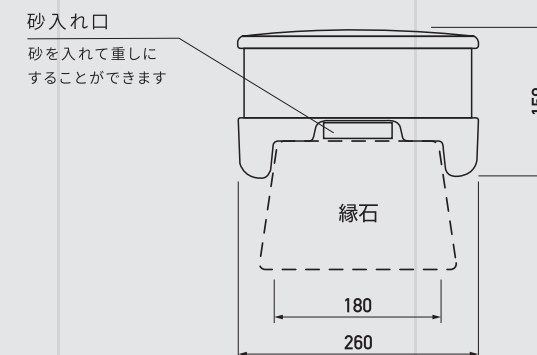

SAFETY SIGN SERIES

END MARKER SIGN

ALL PLASTICS SAFETY SIGN

縁石に置くことが出来る
危険防止サイン!

縁石エンドマーカースサイン

商品コード	EMS-01-Y (色 イエロー)
サイズ	本体W260 × H158 × D180 mm
重量	500g (砂満量時4.5kg)
材質	ポリエチレン樹脂

希望小売価格：本体 (面板付) **¥4,800/台** (税込¥5,184/台)

※シート加工費を含みます
※縁石エンドマーカースサインの重しは砂のみをご使用ください

郊外の暗い道路等の出入口にある縁石のエンド部分に置きます。反射シートにより夜間でも遠くから認知出来、縁石への乗り上げ・接触等の危険防止に役立ちます。

SPEC.

※反射シートは赤、青、緑、白を用意しております
文字加工はIN、OUT からお選びください

砂

重し用の砂です。本体の下部面から砂を入れてご使用ください。注文時にご指示ください。