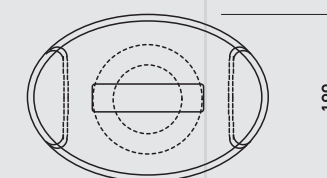

SAFETY SIGN SERIES

END MARKER SIGN

ALL PLASTICS SAFETY SIGN

縁石に置くことが出来る
危険防止サイン!

縁石エンドマーカースサイン

商品コード	EMS-01-Y (色 イエロー)
サイズ	本体W260 × H158 × D180 mm
重量	500g (砂満量時4.5kg)
材質	ポリエチレン樹脂

希望小売価格：本体 (面板付) **¥4,800/台** (税込¥5,184/台)

※シート加工費を含みます
※縁石エンドマーカースサインの重しは砂のみをご使用ください

郊外の暗い道路等の出入口にある縁石のエンド部分に置きます。反射シートにより夜間でも遠くから認知出来、縁石への乗り上げ・接触等の危険防止に役立ちます。

SPEC.

※反射シートは赤、青、緑、白を用意しております
文字加工はIN、OUT からお選びください

砂

重し用の砂です。本体の下部面から砂を入れてご使用ください。注文時にご指示ください。