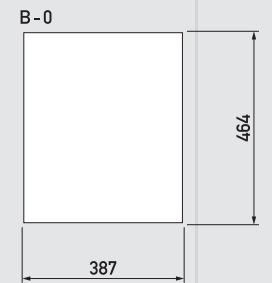

白無地面板 ※面板材質:PET (1.5t)

※面板は差替えが出来ます