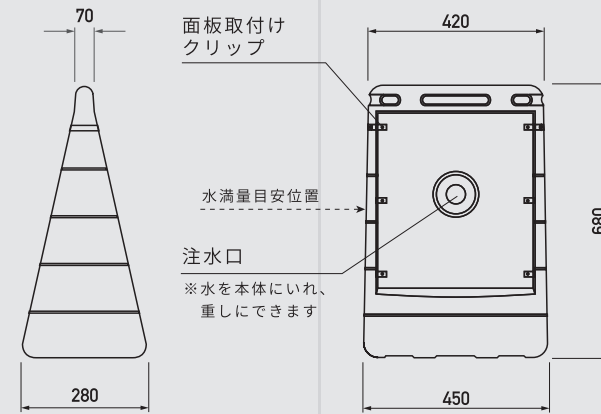

POP SIGN SERIES

BARRIER POP SIGN

ALL PLASTICS STAND SIGN

様々な場所に置ける
コンパクトサイズ!

バリアポップサイン®

商品コード	G-5070-Y/G (色 イエロー/グレー)
サイズ	W450 × H680 × D280 mm
重量	3kg (水満量時30kg)
材質	本体_ポリエチレン樹脂 面板_PET (割れにくい樹脂)
耐風速	水満了時:25m/s 砂満了時:30m/s

希望小売価格: 本体 **¥21,500/台**(税込 ¥23,220/台)
白無地面板 **¥1,260/枚**(税込 ¥1,360/枚)

「BPS」は株式会社GXコーポレーションの登録商標です。
「バリアポップサイン」は株式会社GXコーポレーションの登録商標です。

SPEC.

白無地面板 ※面板材質:PET (1.5t)

※面板は差替えが出来ます

レギュラー面板

※レギュラー面板はシルク印刷(裏印刷)となっております。

希望小売価格 **¥2,100/枚**(税抜)

名入れ加工

レギュラー面板には店舗名などの文字を
カッティングで入れることができます。

加工例

希望小売価格 **¥3,800/枚**(税抜)

特注面板

レギュラー面板以外にご希望のデザインでの作成も
承っております。

※特注面板はインクジェット出力となります

希望小売価格 **¥6,400/枚**(税抜)

デザイン例

OPTION

プラスチックチェーン

チェーンで連結することで、バリア効果が更に
高まります。

商品コード/ イエロー:CS-Y ホワイト:CS-W

材質/ ポリプロピレン

※1セット:チェーン1m 1本・S型フック2個

希望小売価格 **¥550/セット**(税抜)