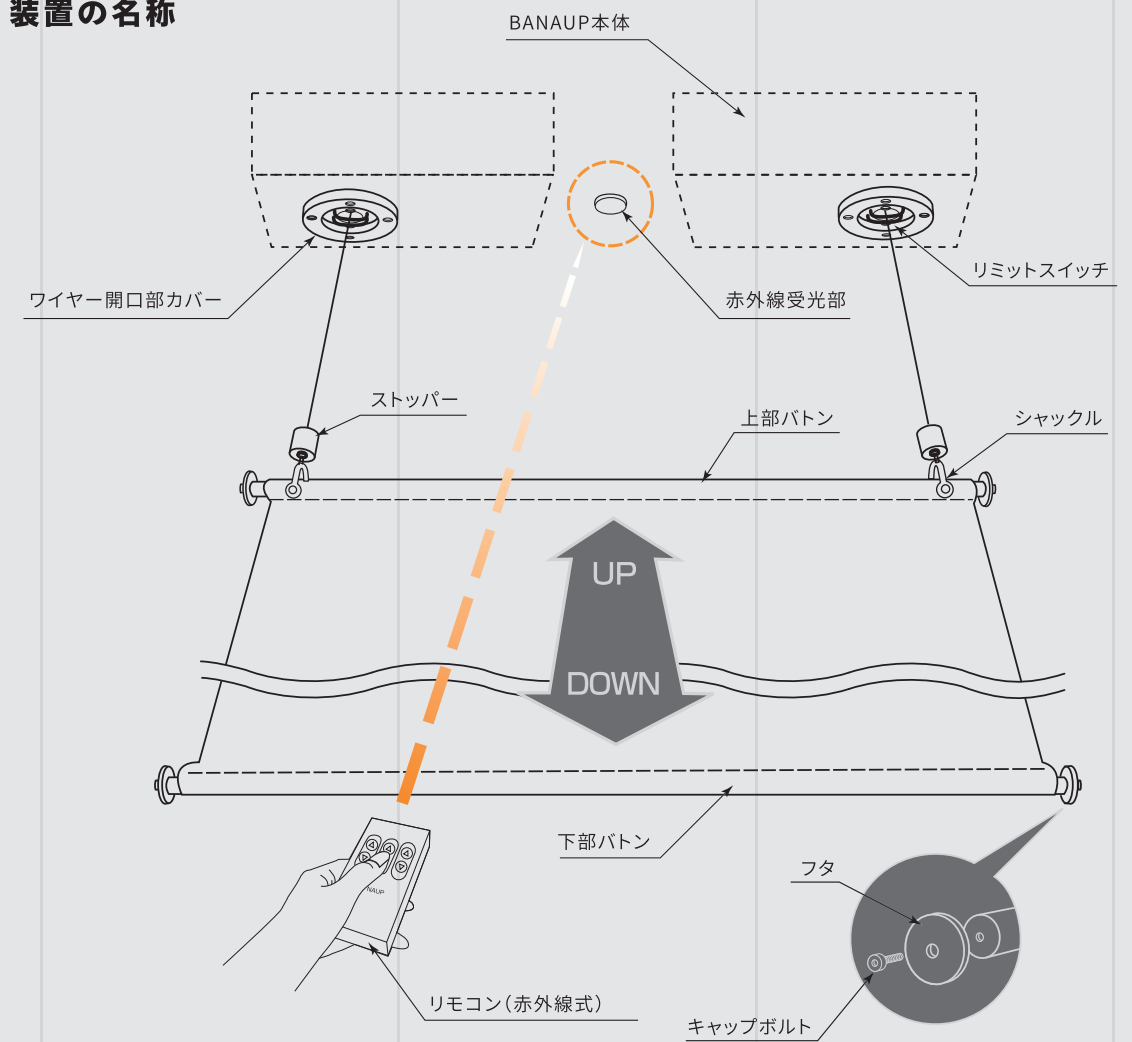

BANAUP SERIES

BANAUP TYPE-F

BANAUP SERIES

空間を生かした
ディスプレイが可能！

バナップ Type-F (天井取付別体タイプ)

商品コード	BP-07
サイズ	W725 × H240 × D225 mm
モーター	90W (AC100V) × 2~4機
重量	約25kg/1機
耐荷重	80kg (2連)~160kg (4連)
ボタン最大幅	1,510 mm~15,010 mm
昇降最大高	13m
ワイヤーピッチ	フリー
設置場所	屋内

希望小売価格：2連セット	¥780,000 (税込¥842,400)
3連セット	¥1,170,000 (税込¥1,263,600)
4連セット	¥1,560,000 (税込¥1,684,800)

※本体とバナーは別売です
※価格に送料は含まれておりません

SPEC.

装置の名称

ダブルモーター仕様

ダブルモーター仕様とは、左右個別に巻上げモーターユニットを有しており、ワイヤーを左右同時／別々に昇降させることができますので、任意の高さでボタンを配置する仕様に向いています。また、ボタンの交換時も左右ほぼ平行に昇降します。 ※モーターの特性により多少の平行調整が必要です。