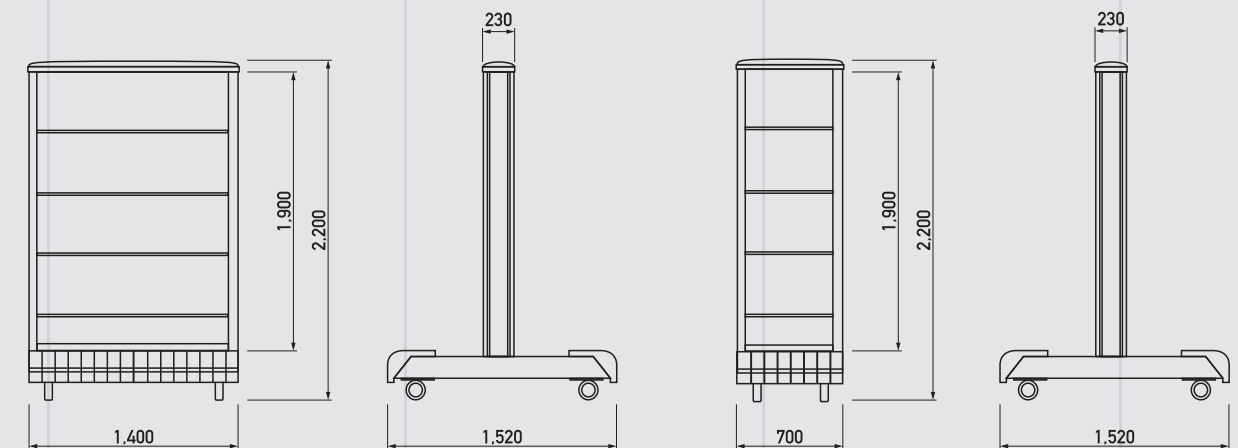

### 大型全内照式スタンドサイン ワイドタイプ

商品コード	G-4015
サイズ	W1,400 × H2,200 × D1,520 mm
重量	80Kg (水満量時180kg)
材質	本体フレーム_アルミニウム 水タンク_ポリエチレン樹脂 面板_アクリル板
照明	FL40W × 4灯
その他	コード5m付 ウォーターウエイト (25ℓ×4ヶ)
表示面	両面

希望小売価格:本体 **¥568,000/台** (税込¥613,440/台)

# LIGHTING STAND

### 大型全内照式スタンドサイン スリムタイプ

商品コード	G-4016
サイズ	W700 × H2,200 × D1,520 mm
重量	50Kg (水満量時150kg)
材質	本体フレーム_アルミニウム 水タンク_ポリエチレン樹脂 面板_アクリル板
照明	FL40W × 2灯
その他	コード5m付 ウォーターウエイト (25ℓ×2ヶ)
表示面	両面

希望小売価格:本体 **¥520,000/台** (税込¥561,600/台)

### SPEC.

※表示面は最大4段~2段に対応できます  
※デザイン・仕様は実際の物と異なる場合があります